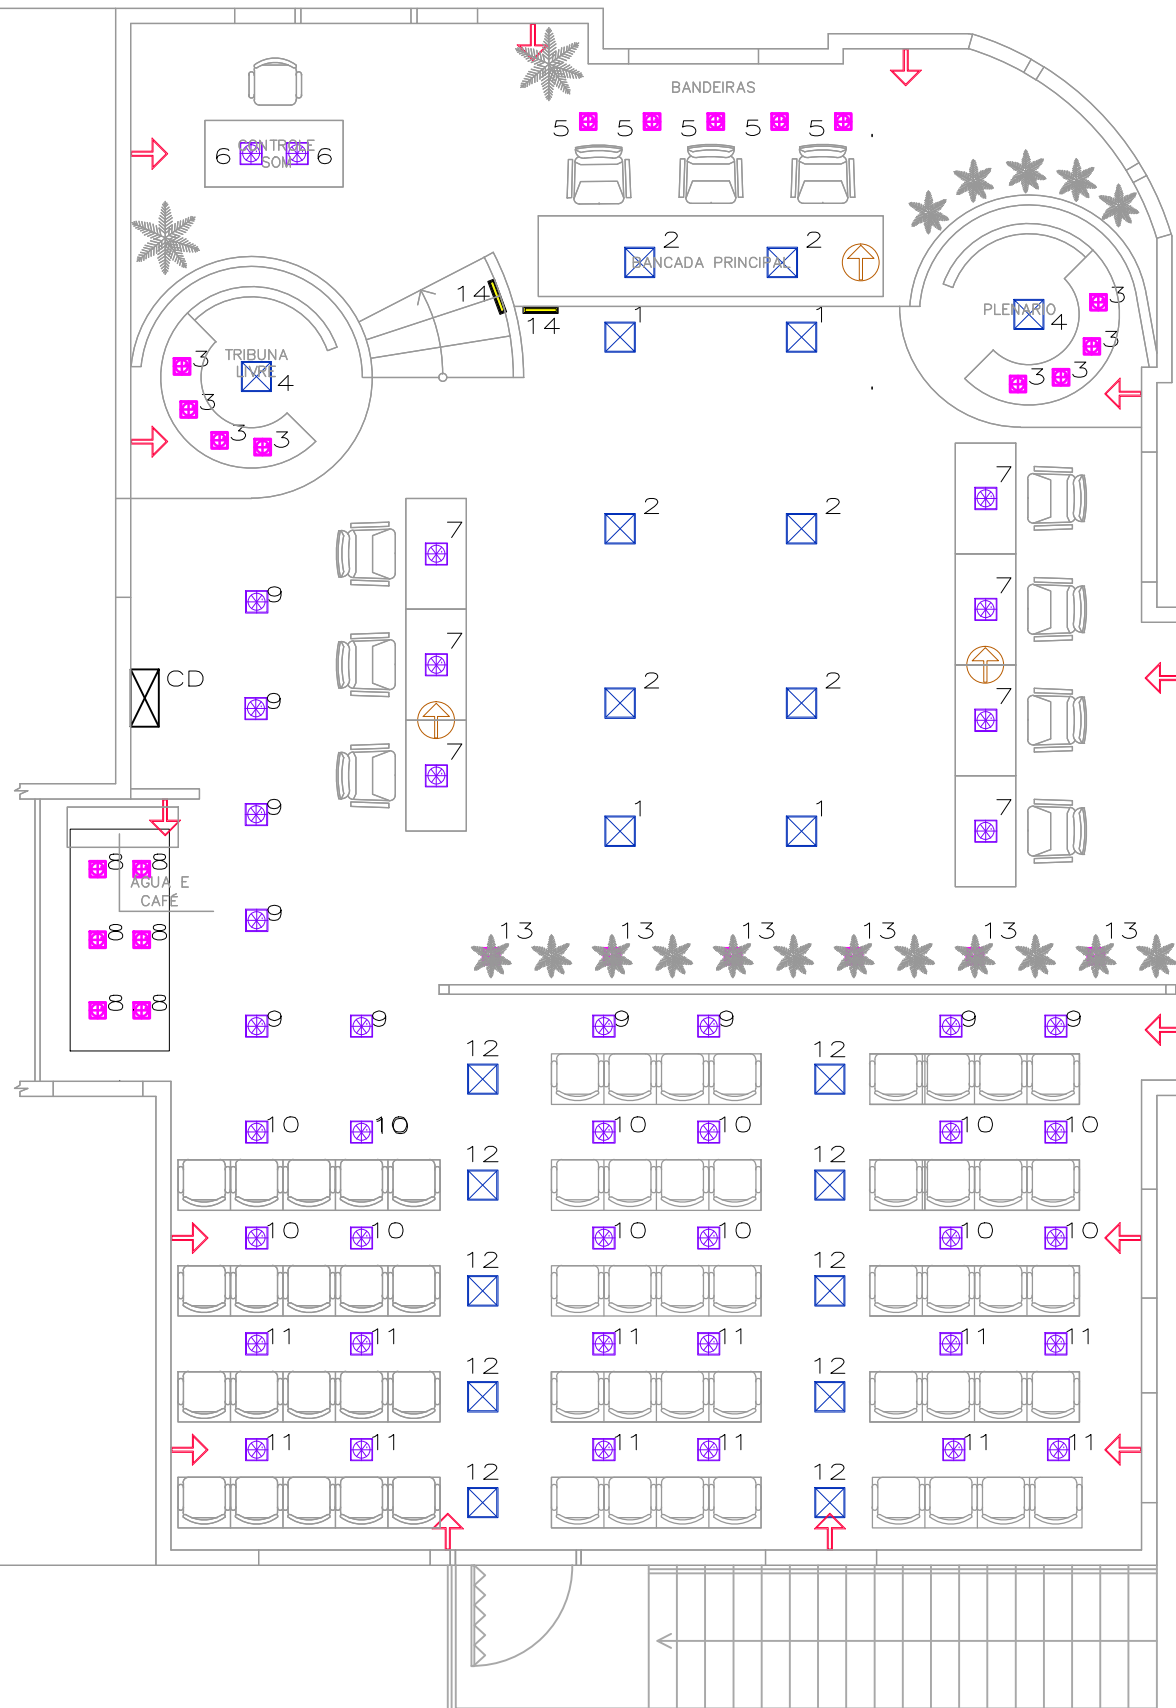

## REFORMA DA CÂMARA DE VEREADORES

- ☒ NOVO CD
- ➔ TOMADAS
- ★ EMBUTIDO LED DOWN LIGHT GU 10
- ⊠ EMBUTIDO LED DOWN LIGHT PAR 20
- ⊕ TOMADA PISO
- ILUMINAÇÃO NO PISO FITA DE LED
- ⊠ EMBUTIDO PAINEL DE SUPER LED 30X30